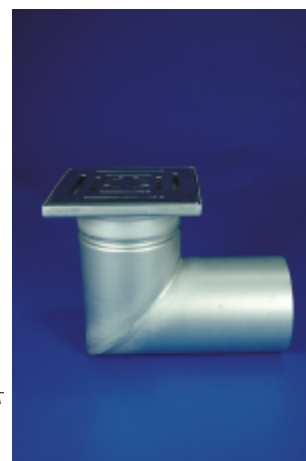

MINI SLIVNICI HORIZONTALNI - KVADRATNI  
JEDNODELNI

SIMBOL		Wm150/50H1
KATALOŠKI BROJ		042050 - *
DIMENZIJE [mm]	DN	50
	H	150
	H <sub>1</sub>	120
	h <sub>1</sub>	60
	D	110
	W	150x150

SIMBOL		Wm150/110H1
KATALOŠKI BROJ		042110 - *
DIMENZIJE [mm]	DN	110
	H	202
	H <sub>1</sub>	147
	h <sub>1</sub>	115
	D	110
	W	150x150