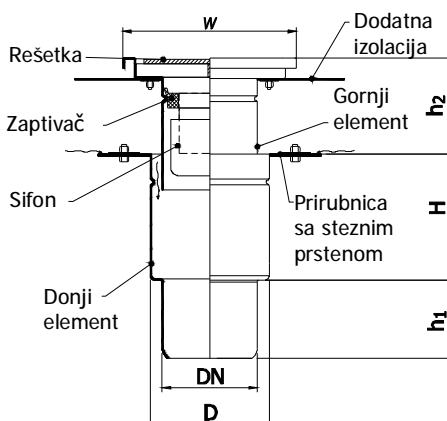

Kanali

SIMBOL		Wm200/110H2
KATALOŠKI BROJ		040110 - *
DIMENZIJE [mm]	DN	50
	H	145
	H <sub>1</sub>	85
	h <sub>1</sub>	60
	h <sub>2</sub>	50-130
	D	137
	W	200x200

Žljebasti Kanali

Reviziona okna

**\* KATALOŠKI BROJ JE POTREBNO UPOTPUNITI SA ODGOVARAJUĆIM SIMBOLOM REŠETKE.**

MREŽASTA PROTIVKLIZNA  
SIMBOL REŠETKE - K

REBRATA  
SIMBOL REŠETKE - D

PERFORIRANI LIM  
SIMBOL REŠETKE - B

PLOČASTA  
SIMBOL REŠETKE - P

Oprema

Ostali elementi

## MINI SLIVNICI VERTIKALNI JEDNODELNI Wm200/110V1 SA DODATNOM BITUMENSKOM IZOLACIJOM

SIMBOL		Wm200/110V1
KATALOŠKI BROJ		030111 - *
DIMENZIJE [mm]	DN	110
	H	185
	W	200x200

O Nama

Slivnici

## MINI SLIVNICI VERTIKALNI DVODELNI Wm200/110V2 SA DODATNOM BITUMENSKOM IZOLACIJOM

SIMBOL		Wm200/110V2
KATALOŠKI BROJ		031111 - *
DIMENZIJE [mm]	DN	110
	H	140
	h <sub>1</sub>	90
	h <sub>2</sub>	50-130
	W	200x200