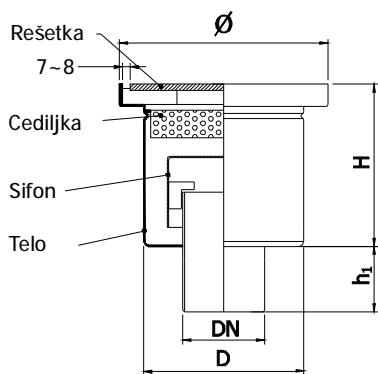

PLOČASTA  
SIMBOL REŠETKE - P

Oprema

Ostali elementi

O Nama

Slivnici

## PLITKI SLIVNICI VERTIKALNI - KVADRATNI W250/104V1 JEDNODELNI

SIMBOL		W250/104V1
KATALOŠKI BROJ		001104 - *
DIMENZIJE [mm]	DN	104
	H	170
	h <sub>1</sub>	80
	D	195
	W	250x250

Kanali

## PLITKI SLIVNICI VERTIKALNI - KRUŽNI D255/104V1 JEDNODELNI

SIMBOL		D255/104V1
KATALOŠKI BROJ		009104 - *
DIMENZIJE [mm]	DN	104
	H	170
	h <sub>1</sub>	80
	D	195
	φ	255

Žljebasti Kanali

Reviziona okna

\* KATALOŠKI BROJ JE POTREBNO UPOTPUNITI SA ODGOVARAJUĆIM SIMBOLOM REŠETKE.