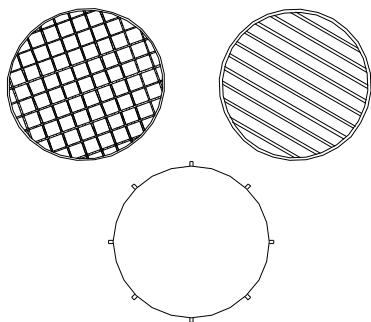

## PLITKI SLIVNICI VERTIKALNI - KVADRATNI W250/104V1 JEDNODELNI

SIMBOL		W250/104V1
KATALOŠKI BROJ		001104 - *
DIMENZIJE [mm]	DN	104
	H	170
	h <sub>1</sub>	80
	D	195
	W	250x250

Kanali

## PLITKI SLIVNICI VERTIKALNI - KRUŽNI D255/104V1 JEDNODELNI

SIMBOL		D255/104V1
KATALOŠKI BROJ		009104 - *
DIMENZIJE [mm]	DN	104
	H	170
	h <sub>1</sub>	80
	D	195
	φ	255

Žljebasti Kanali

Reviziona okna

\* KATALOŠKI BROJ JE POTREBNO UPOTPUNITI SA ODGOVARAJUĆIM SIMBOLOM REŠETKE.

MREŽASTA PROTIVKLIZNA  
SIMBOL REŠETKE - K

REBRATA  
SIMBOL REŠETKE - D

PLOČASTA  
SIMBOL REŠETKE - P

Oprema

Ostali elementi