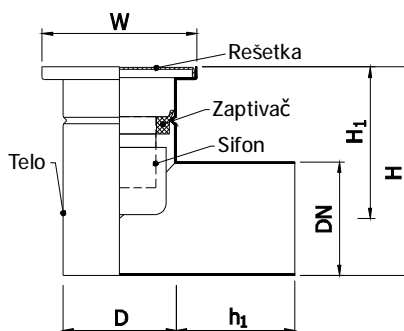

MINI SLIVNICI HORIZONTALNI - KVADRATNI  
JEDNODELNI

SIMBOL		Wm150/50H1
KATALOŠKI BROJ		042050 - *
DIMENZIJE [mm]	DN	50
	H	150
	H <sub>1</sub>	120
	h <sub>1</sub>	60
	D	110
	W	150x150

SIMBOL		Wm150/110H1
KATALOŠKI BROJ		042110 - *
DIMENZIJE [mm]	DN	110
	H	202
	H <sub>1</sub>	147
	h <sub>1</sub>	115
	D	110
	W	150x150

\* KATALOŠKI BROJ JE POTREBNO UPOTPUNITI SA ODGOVARAJUĆIM SIMBOLOM REŠETKE.  
PAŽNJA!

ZA SLIVNIKE Wm150 DOSTUPNI SU SLEDEĆI TIPOVI REŠETKI :

REBRATA  
SIMBOL REŠETKE - D

PERFORIRANI LIM  
SIMBOL REŠETKE - B

O Nama

Slivnici

SIMBOL		Wm200/50H1
KATALOŠKI BROJ		040050 - *
DIMENZIJE [mm]	DN	50
	H	152
	H <sub>1</sub>	123
	h <sub>1</sub>	60
	D	110
	W	200x200

Kanali

SIMBOL		Wm200/110H1
KATALOŠKI BROJ		040110 - *
DIMENZIJE [mm]	DN	110
	H	202
	H <sub>1</sub>	147
	h <sub>1</sub>	60
	D	115
	W	200x200

SIMBOL		Wm150/110H2
KATALOŠKI BROJ		043110 - *
DIMENZIJE [mm]	DN	50
	H	145
	H <sub>1</sub>	85
	h <sub>1</sub>	60
	h <sub>2</sub>	50-130
	D	137
	W	150x150

\* KATALOŠKI BROJ JE POTREBNO UPOTPUNITI SA ODGOVARAJUĆIM SIMBOLOM REŠETKE.  
PAŽNJA!