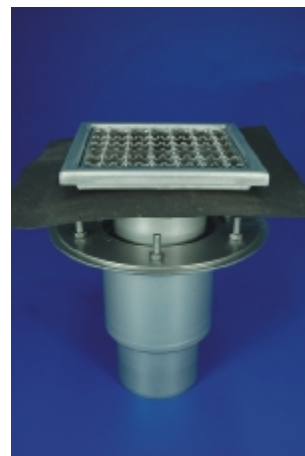

MINI SLIVNICI VERTIKALNI DVODELNI Wm200/110V2 SA DODATNOM BITUMENSKOM IZOLACIJOM

SIMBOL		Wm200/110V2
KATALOŠKI BROJ		031111 - *
DIMENZIJE [mm]	DN	110
	H	140
	h₁	90
	h₂	50-130
	W	200x200

Kanali

Zljebasti kanali

* KATALOŠKI BROJ JE POTREBNO UPOTPUNITI SA ODGOVARAJUĆIM SIMBOLOM REŠETKE.

MREŽASTA PROTIVKLIZNA
SIMBOL REŠETKE - K

REBRATA
SIMBOL REŠETKE - D

PERFORIRANI LIM
SIMBOL REŠETKE - B

PLOČASTA
SIMBOL REŠETKE - P