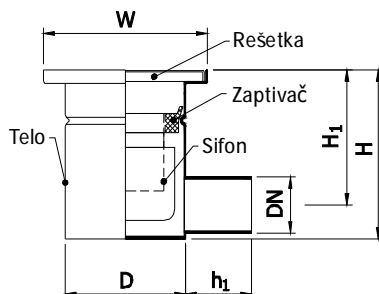

MINI SLIVNICI HORIZONTALNI - KVADRATNI  
JEDNODELNI

SIMBOL		Wm150/50H1
KATALOŠKI BROJ		042050 - *
DIMENZIJE [mm]	DN	50
	H	150
	H <sub>1</sub>	120
	h <sub>1</sub>	60
	D	110
	W	150x150

SIMBOL		Wm150/110H1
KATALOŠKI BROJ		042110 - *
DIMENZIJE [mm]	DN	110
	H	202
	H <sub>1</sub>	147
	h <sub>1</sub>	115
	D	110
	W	150x150

O Nama

Slivnici

SIMBOL		Wm200/50H1
KATALOŠKI BROJ		040050 - *
DIMENZIJE [mm]	DN	50
	H	152
	H <sub>1</sub>	123
	h <sub>1</sub>	60
	D	110
	W	200x200

Kanali

SIMBOL		Wm200/110H1
KATALOŠKI BROJ		040110 - *
DIMENZIJE [mm]	DN	110
	H	202
	H <sub>1</sub>	147
	h <sub>1</sub>	60
	D	115
	W	200x200

SIMBOL		Wm150/110H2
KATALOŠKI BROJ		043110 - *
DIMENZIJE [mm]	DN	50
	H	145
	H <sub>1</sub>	85
	h <sub>1</sub>	60
	h <sub>2</sub>	50-130
	D	137
	W	150x150

\* KATALOŠKI BROJ JE POTREBNO UPOTPUNITI SA ODGOVARAJUĆIM SIMBOLOM REŠETKE.  
PAŽNJA!