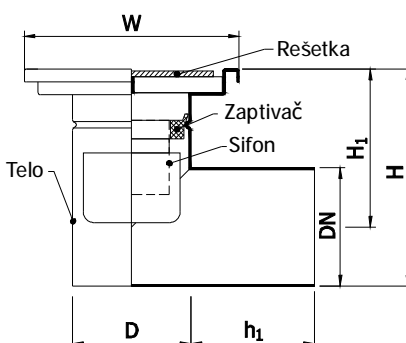

O Nama

Slivnici

SIMBOL		Wm200/50H1
KATALOŠKI BROJ		040050 - *
DIMENZIJE [mm]	DN	50
	H	152
	H <sub>1</sub>	123
	h <sub>1</sub>	60
	D	110
	W	200x200

Kanali

SIMBOL		Wm200/110H1
KATALOŠKI BROJ		040110 - *
DIMENZIJE [mm]	DN	110
	H	202
	H <sub>1</sub>	147
	h <sub>1</sub>	60
	D	115
	W	200x200

Žljebasti Kanali

Reviziona okna

\* KATALOŠKI BROJ JE POTREBNO UPOTPUNITI SA ODGOVARAJUĆIM SIMBOLOM REŠETKE.

MREŽASTA PROTIVKLIZNA  
SIMBOL REŠETKE - K

REBRATA  
SIMBOL REŠETKE - D

PERFORIRANI LIM  
SIMBOL REŠETKE - B

PLOČASTA  
SIMBOL REŠETKE - P

Oprema

Ostali elementi

MINI SLIVNICI HORIZONTALNI - KVADRATNI  
DVODELNI

SIMBOL		Wm150/50H2
KATALOŠKI BROJ		043050 - *
DIMENZIJE [mm]	DN	50
	H	145
	H <sub>1</sub>	115
	h <sub>1</sub>	60
	h <sub>2</sub>	50-130
	D	137
	W	150x150

SIMBOL		Wm150/110H2
KATALOŠKI BROJ		043110 - *
DIMENZIJE [mm]	DN	50
	H	145
	H <sub>1</sub>	85
	h <sub>1</sub>	60
	h <sub>2</sub>	50-130
	D	137
	W	150x150

\* KATALOŠKI BROJ JE POTREBNO UPOTPUNITI SA ODGOVARAJUĆIM SIMBOLOM REŠETKE.  
PAŽNJA!