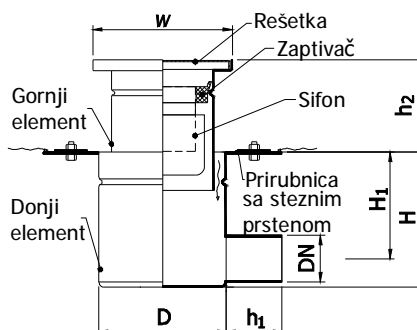

O Nama

Slivnici

SIMBOL		Wm200/50H1
KATALOŠKI BROJ		040050 - *
DIMENZIJE [mm]	DN	50
	H	152
	H <sub>1</sub>	123
	h <sub>1</sub>	60
	D	110
	W	200x200

Kanali

SIMBOL		Wm200/110H1
KATALOŠKI BROJ		040110 - *
DIMENZIJE [mm]	DN	110
	H	202
	H <sub>1</sub>	147
	h <sub>1</sub>	60
	D	115
	W	200x200

PLOČASTA  
SIMBOL REŠETKE - P

Oprema

Ostali elementi

MINI SLIVNICI HORIZONTALNI - KVADRATNI  
DVODELNI

SIMBOL		Wm150/50H2
KATALOŠKI BROJ		043050 - *
DIMENZIJE [mm]	DN	50
	H	145
	H <sub>1</sub>	115
	h <sub>1</sub>	60
	h <sub>2</sub>	50-130
	D	137
	W	150x150

SIMBOL		Wm150/110H2
KATALOŠKI BROJ		043110 - *
DIMENZIJE [mm]	DN	50
	H	145
	H <sub>1</sub>	85
	h <sub>1</sub>	60
	h <sub>2</sub>	50-130
	D	137
	W	150x150

\* KATALOŠKI BROJ JE POTREBNO UPOTPUNITI SA ODGOVARAJUĆIM SIMBOLOM REŠETKE.  
PAŽNJA!