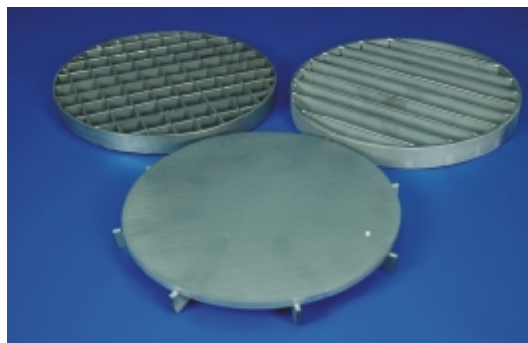

## PLITKI SLIVNICI VERTIKALNI - KRUŽNI D255/104V1 JEDNODELNI

SIMBOL		D255/104V1
KATALOŠKI BROJ		009104 - *
DIMENZIJE [mm]	DN	104
	H	170
	h <sub>1</sub>	80
	D	195
	φ	255

Žljebasti Kanali

Reviziona okna

\* KATALOŠKI BROJ JE POTREBNO UPOTPUNITI SA ODGOVARAJUĆIM SIMBOLOM REŠETKE.

MREŽASTA PROTIVKLIZNA  
SIMBOL REŠETKE - K

REBRATA  
SIMBOL REŠETKE - D

PLOČASTA  
SIMBOL REŠETKE - P

Oprema

Ostali elementi