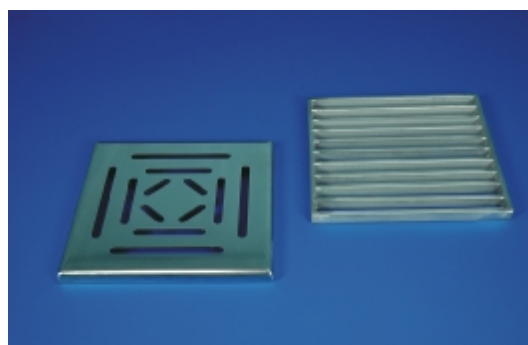

O Nama

Slivnici

Kanali

Žljebasti kanali

Reviziona okna

Oprema

Ostali elementi