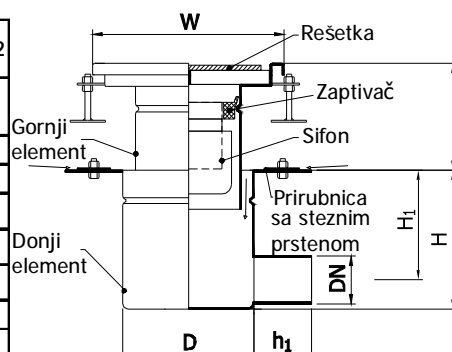

## MINI SLIVNICI HORIZONTALNI - KVADRATNI DVODELNI

O Nama

Slivnici

SIMBOL		Wm200/50H2
KATALOŠKI BROJ		041050 - *
DIMENZIJE [mm]	DN	50
	H	145
	H <sub>1</sub>	115
	h <sub>1</sub>	60
	h <sub>2</sub>	50-130
	D	137
	W	200x200

Kanali

SIMBOL		Wm200/110H2
KATALOŠKI BROJ		040110 - *
DIMENZIJE [mm]	DN	50
	H	145
	H <sub>1</sub>	85
	h <sub>1</sub>	60
	h <sub>2</sub>	50-130
	D	137
	W	200x200

Žljebasti Kanali

Reviziona okna

**\* KATALOŠKI BROJ JE POTREBNO UPOTPUNITI SA ODGOVARAJUĆIM SIMBOLOM REŠETKE.**