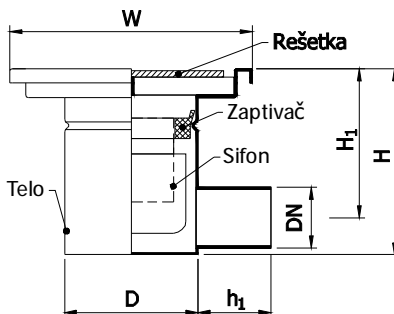

MINI SLIVNICI HORIZONTALNI - KVADRATNI  
JEDNODELNI

SIMBOL		Wm150/50H1
KATALOŠKI BROJ		042050 - *
DIMENZIJE [mm]	DN	50
	H	150
	H <sub>1</sub>	120
	h <sub>1</sub>	60
	D	110
	W	150x150

SIMBOL		Wm150/110H1
KATALOŠKI BROJ		042110 - *
DIMENZIJE [mm]	DN	110
	H	202
	H <sub>1</sub>	147
	h <sub>1</sub>	115
	D	110
	W	150x150

O Nama

Slivnici

Kanali

Žljebasti kanali

Reviziona okna

Oprema

Ostali elementi

MINI SLIVNICI HORIZONTALNI - KVADRATNI  
JEDNODELNI

O Nama

Slivnici

SIMBOL		Wm200/50H1
KATALOŠKI BROJ		040050 - *
DIMENZIJE [mm]	DN	50
	H	152
	H <sub>1</sub>	123
	h <sub>1</sub>	60
	D	110
	W	200x200

Kanali

SIMBOL		Wm200/110H1
KATALOŠKI BROJ		040110 - *
DIMENZIJE [mm]	DN	110
	H	202
	H <sub>1</sub>	147
	h <sub>1</sub>	60
	D	115
	W	200x200

SIMBOL		Wm150/110H2
KATALOŠKI BROJ		043110 - *
DIMENZIJE [mm]	DN	50
	H	145
	H <sub>1</sub>	85
	h <sub>1</sub>	60
	h <sub>2</sub>	50-130
	D	137
	W	150x150

\* KATALOŠKI BROJ JE POTREBNO UPOTPUNITI SA ODGOVARAJUĆIM SIMBOLOM REŠETKE.  
PAŽNJA!