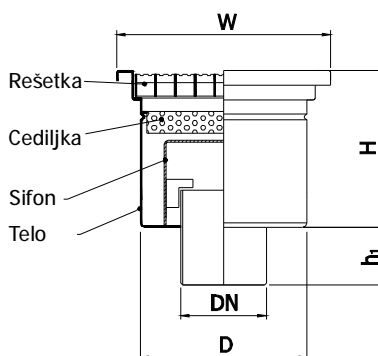

Kanali

Zljebasti kanali

\* KATALOŠKI BROJ JE POTREBNO UPOTPUNITI SA ODGOVARAJUĆIM SIMBOLOM REŠETKE.

MREŽASTA PROTIVKLIZNA  
SIMBOL REŠETKE - K

REBRATA  
SIMBOL REŠETKE - D

PERFORIRANI LIM  
SIMBOL REŠETKE - B

PLOČASTA  
SIMBOL REŠETKE - P

Oprema

Ostali elementi

O Nama

Slivnici

## PLITKI SLIVNICI VERTIKALNI - KVADRATNI W250/104V1 JEDNODELNI

SIMBOL		W250/104V1
KATALOŠKI BROJ		001104 - *
DIMENZIJE [mm]	DN	104
	H	170
	h <sub>1</sub>	80
	D	195
	W	250x250

Kanali

## PLITKI SLIVNICI VERTIKALNI - KRUŽNI D255/104V1 JEDNODELNI

SIMBOL		D255/104V1
KATALOŠKI BROJ		009104 - *
DIMENZIJE [mm]	DN	104
	H	170
	h <sub>1</sub>	80
	D	195
	φ	255

Žljebasti Kanali

Reviziona okna

\* KATALOŠKI BROJ JE POTREBNO UPOTPUNITI SA ODGOVARAJUĆIM SIMBOLOM REŠETKE.