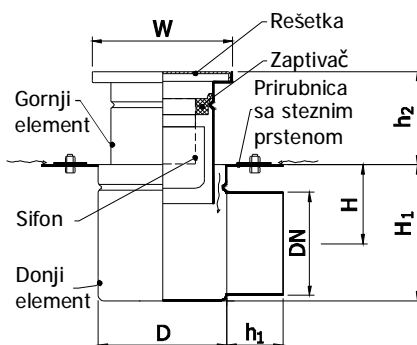

O Nama

Slivnici

SIMBOL		Wm200/50H1
KATALOŠKI BROJ		040050 - *
DIMENZIJE [mm]	DN	50
	H	152
	H <sub>1</sub>	123
	h <sub>1</sub>	60
	D	110
	W	200x200

Kanali

SIMBOL		Wm200/110H1
KATALOŠKI BROJ		040110 - *
DIMENZIJE [mm]	DN	110
	H	202
	H <sub>1</sub>	147
	h <sub>1</sub>	60
	D	115
	W	200x200

PLOČASTA  
SIMBOL REŠETKE - P

Oprema

Ostali elementi

MINI SLIVNICI HORIZONTALNI - KVADRATNI  
DVODELNI

SIMBOL		Wm150/50H2
KATALOŠKI BROJ		043050 - *
DIMENZIJE [mm]	DN	50
	H	145
	H <sub>1</sub>	115
	h <sub>1</sub>	60
	h <sub>2</sub>	50-130
	D	137
	W	150x150

SIMBOL		Wm150/110H2
KATALOŠKI BROJ		043110 - *
DIMENZIJE [mm]	DN	50
	H	145
	H <sub>1</sub>	85
	h <sub>1</sub>	60
	h <sub>2</sub>	50-130
	D	137
	W	150x150

\* KATALOŠKI BROJ JE POTREBNO UPOTPUNITI SA ODGOVARAJUĆIM SIMBOLOM REŠETKE.  
PAŽNJA!