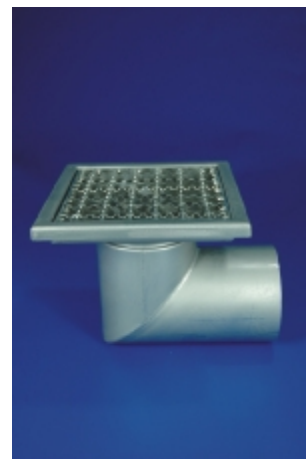

MINI SLIVNICI HORIZONTALNI - KVADRATNI
JEDNODELNI

O Nama

Slivnici

SIMBOL		Wm200/50H1
KATALOŠKI BROJ		040050 - *
DIMENZIJE [mm]	DN	50
	H	152
	H₁	123
	h₁	60
	D	110
	W	200x200