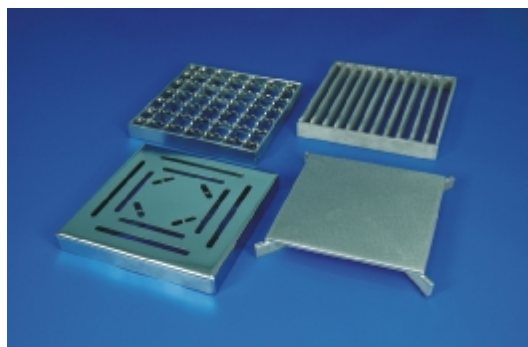

Žljebasti Kanali

Reviziona okna

* KATALOŠKI BROJ JE POTREBNO UPOTPUNITI SA ODGOVARAJUĆIM SIMBOLOM REŠETKE.

MREŽASTA PROTIVKLIZNA
SIMBOL REŠETKE - K

REBRATA
SIMBOL REŠETKE - D

PERFORIRANI LIM
SIMBOL REŠETKE - B

PLOČASTA
SIMBOL REŠETKE - P