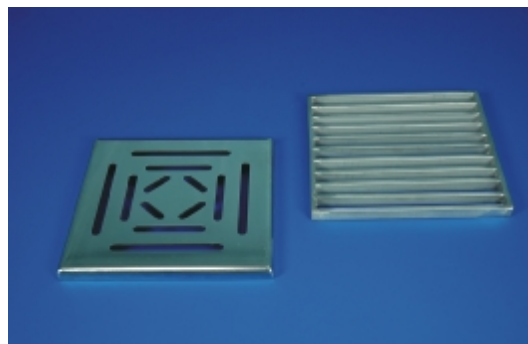

ZA SLIVNIKE Wm150 DOSTUPNI SU SLEDEĆI TIPOVI REŠETKI :

REBRATA  
SIMBOL REŠETKE - D

PERFORIRANI LIM  
SIMBOL REŠETKE - B

O Nama

Slivnici

Kanali

Zljevasti  
kanali

Reviziona  
okna