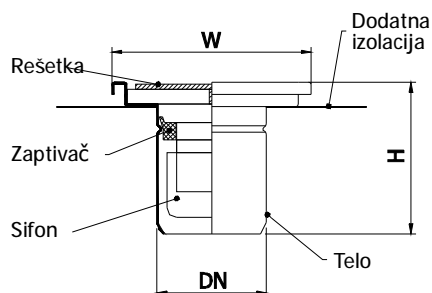

## MINI SLIVNICI HORIZONTALNI - KVADRATNI DVODELNI

O Nama

Slivnici

SIMBOL		Wm200/50H2
KATALOŠKI BROJ		041050 - *
DIMENZIJE [mm]	DN	50
	H	145
	H <sub>1</sub>	115
	h <sub>1</sub>	60
	h <sub>2</sub>	50-130
	D	137
	W	200x200

Kanali

SIMBOL		Wm200/110H2
KATALOŠKI BROJ		040110 - *
DIMENZIJE [mm]	DN	50
	H	145
	H <sub>1</sub>	85
	h <sub>1</sub>	60
	h <sub>2</sub>	50-130
	D	137
	W	200x200

Žljebasti Kanali

Reviziona okna

**\* KATALOŠKI BROJ JE POTREBNO UPOTPUNITI SA ODGOVARAJUĆIM SIMBOLOM REŠETKE.**

MREŽASTA PROTIVKLIZNA  
SIMBOL REŠETKE - K

REBRATA  
SIMBOL REŠETKE - D

PERFORIRANI LIM  
SIMBOL REŠETKE - B

PLOČASTA  
SIMBOL REŠETKE - P

Oprema

Ostali elementi

## MINI SLIVNICI VERTIKALNI JEDNODELNI Wm200/110V1 SA DODATNOM BITUMENSKOM IZOLACIJOM

SIMBOL		Wm200/110V1
KATALOŠKI BROJ		030111 - *
DIMENZIJE [mm]	DN	110
	H	185
	W	200x200

O Nama

Slivnici