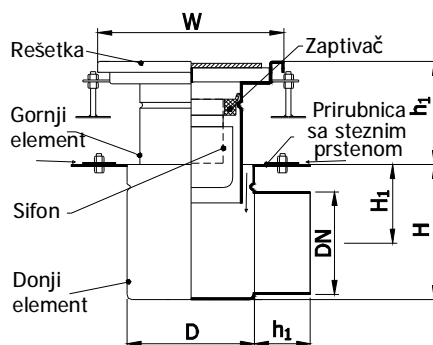

## MINI SLIVNICI HORIZONTALNI - KVADRATNI DVODELNI

O Nama

Slivnici

SIMBOL		Wm200/50H2
KATALOŠKI BROJ		041050 - *
DIMENZIJE [mm]	DN	50
	H	145
	H <sub>1</sub>	115
	h <sub>1</sub>	60
	h <sub>2</sub>	50-130
	D	137
	W	200x200

Kanali

SIMBOL		Wm200/110H2
KATALOŠKI BROJ		040110 - *
DIMENZIJE [mm]	DN	50
	H	145
	H <sub>1</sub>	85
	h <sub>1</sub>	60
	h <sub>2</sub>	50-130
	D	137
	W	200x200

Žljebasti Kanali

Reviziona okna

**\* KATALOŠKI BROJ JE POTREBNO UPOTPUNITI SA ODGOVARAJUĆIM SIMBOLOM REŠETKE.**